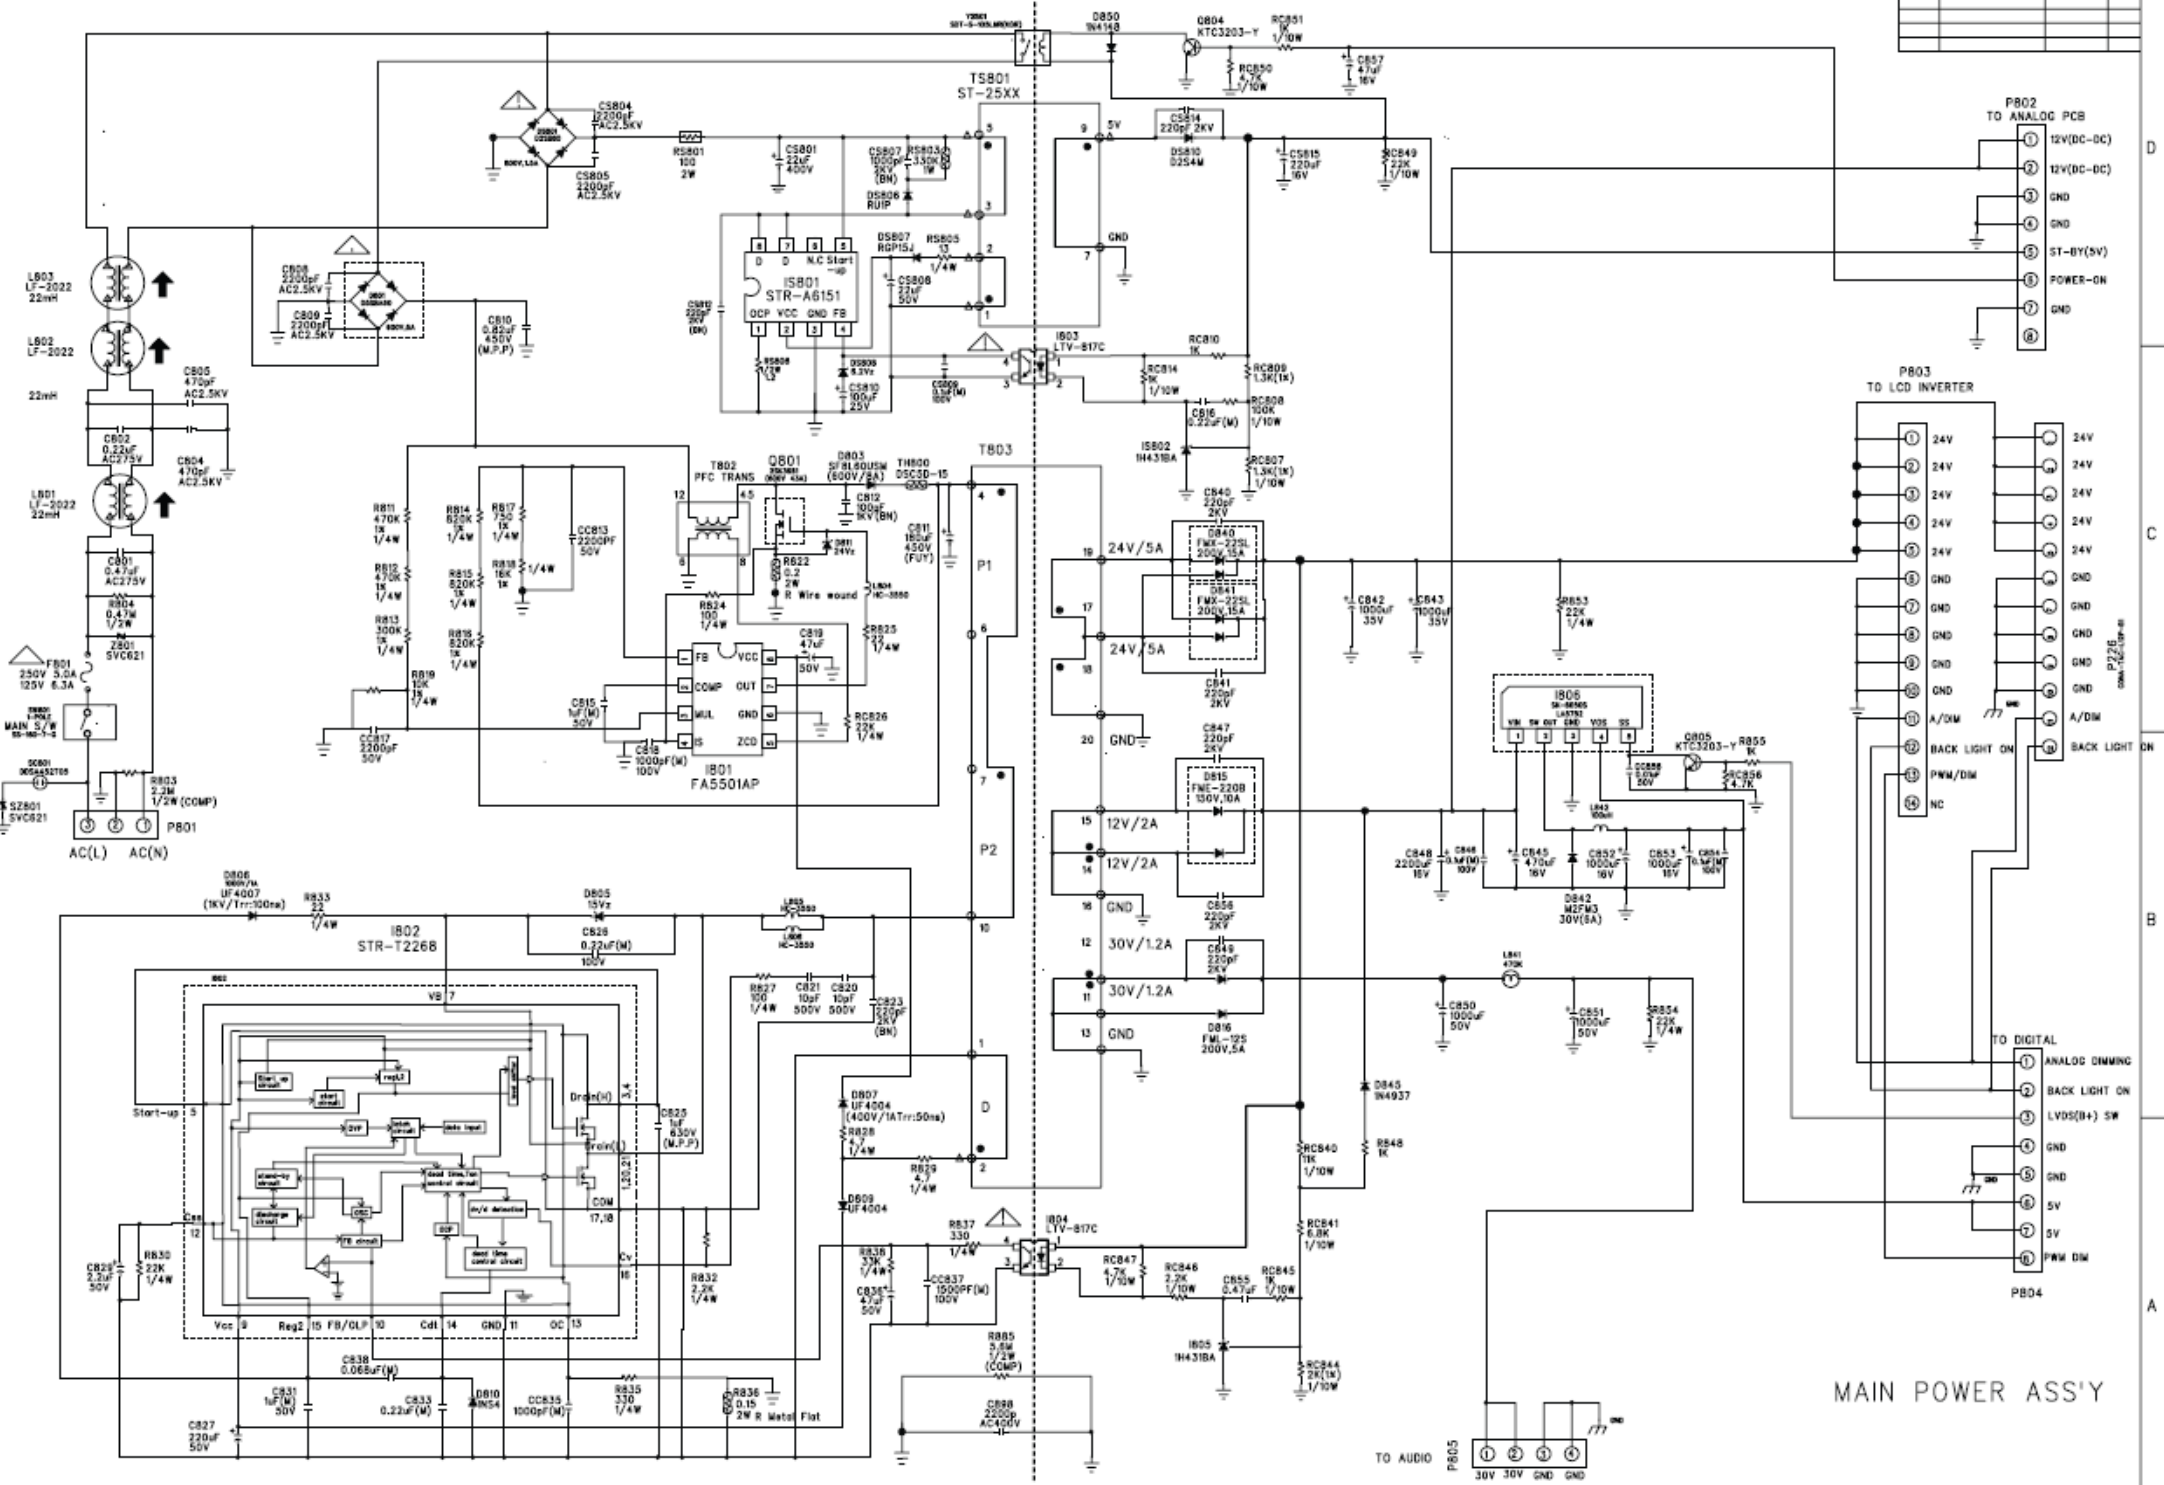

REVISION RECORD			
LV#	EDD NO.	APPROVED	DATE

MAIN POWER ASS'Y

D

C

B

A

Вы скачали этот файл с сайта «Сайт радиолюбителей»

Другие разделы сайта