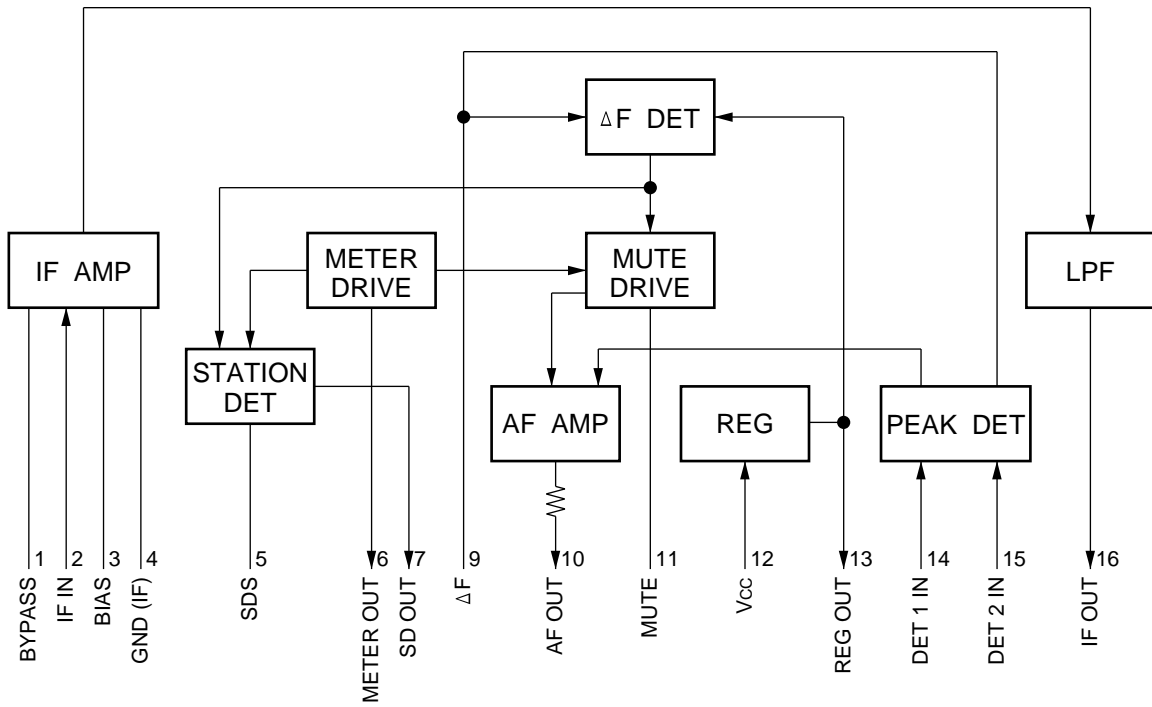

\*\*\*\*\*

FM IF SYSTEM (DIFFERENTIAL PEAK DETECT)  
— SIDE VIEW —

Вы скачали этот файл с сайта «Сайт радиолюбителей»