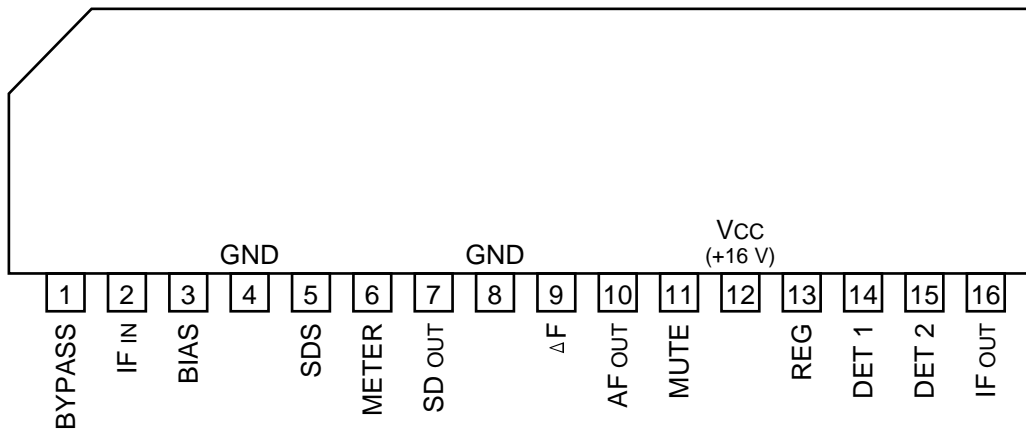

\*\*\*\*\*

FM IF SYSTEM (DIFFERENTIAL PEAK DETECT)  
— SIDE VIEW —

Вы скачали этот файл с сайта «Сайт радиолюбителей»