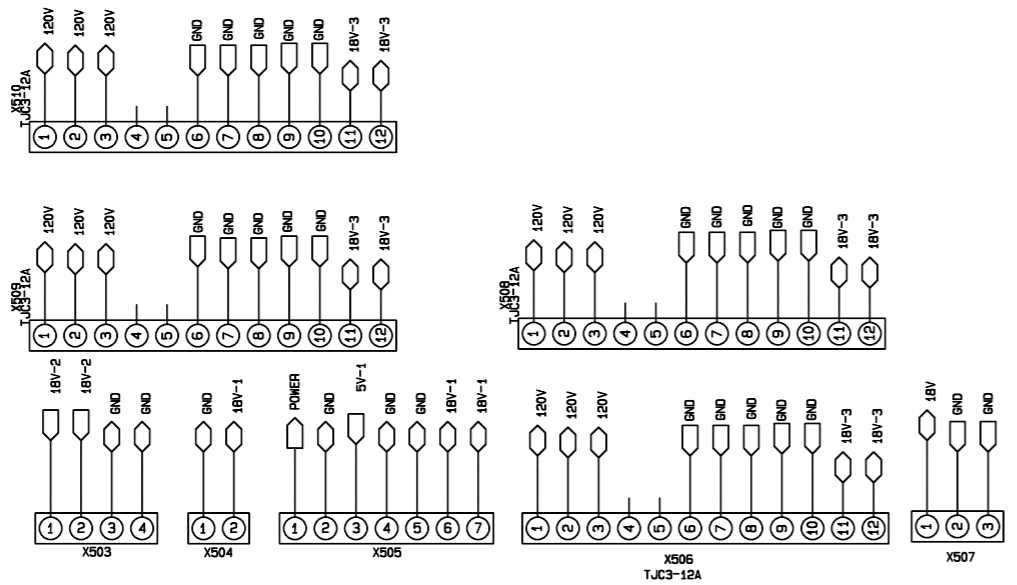

**47" LCD
POWER SUPPLY**

1
2
3
4
5