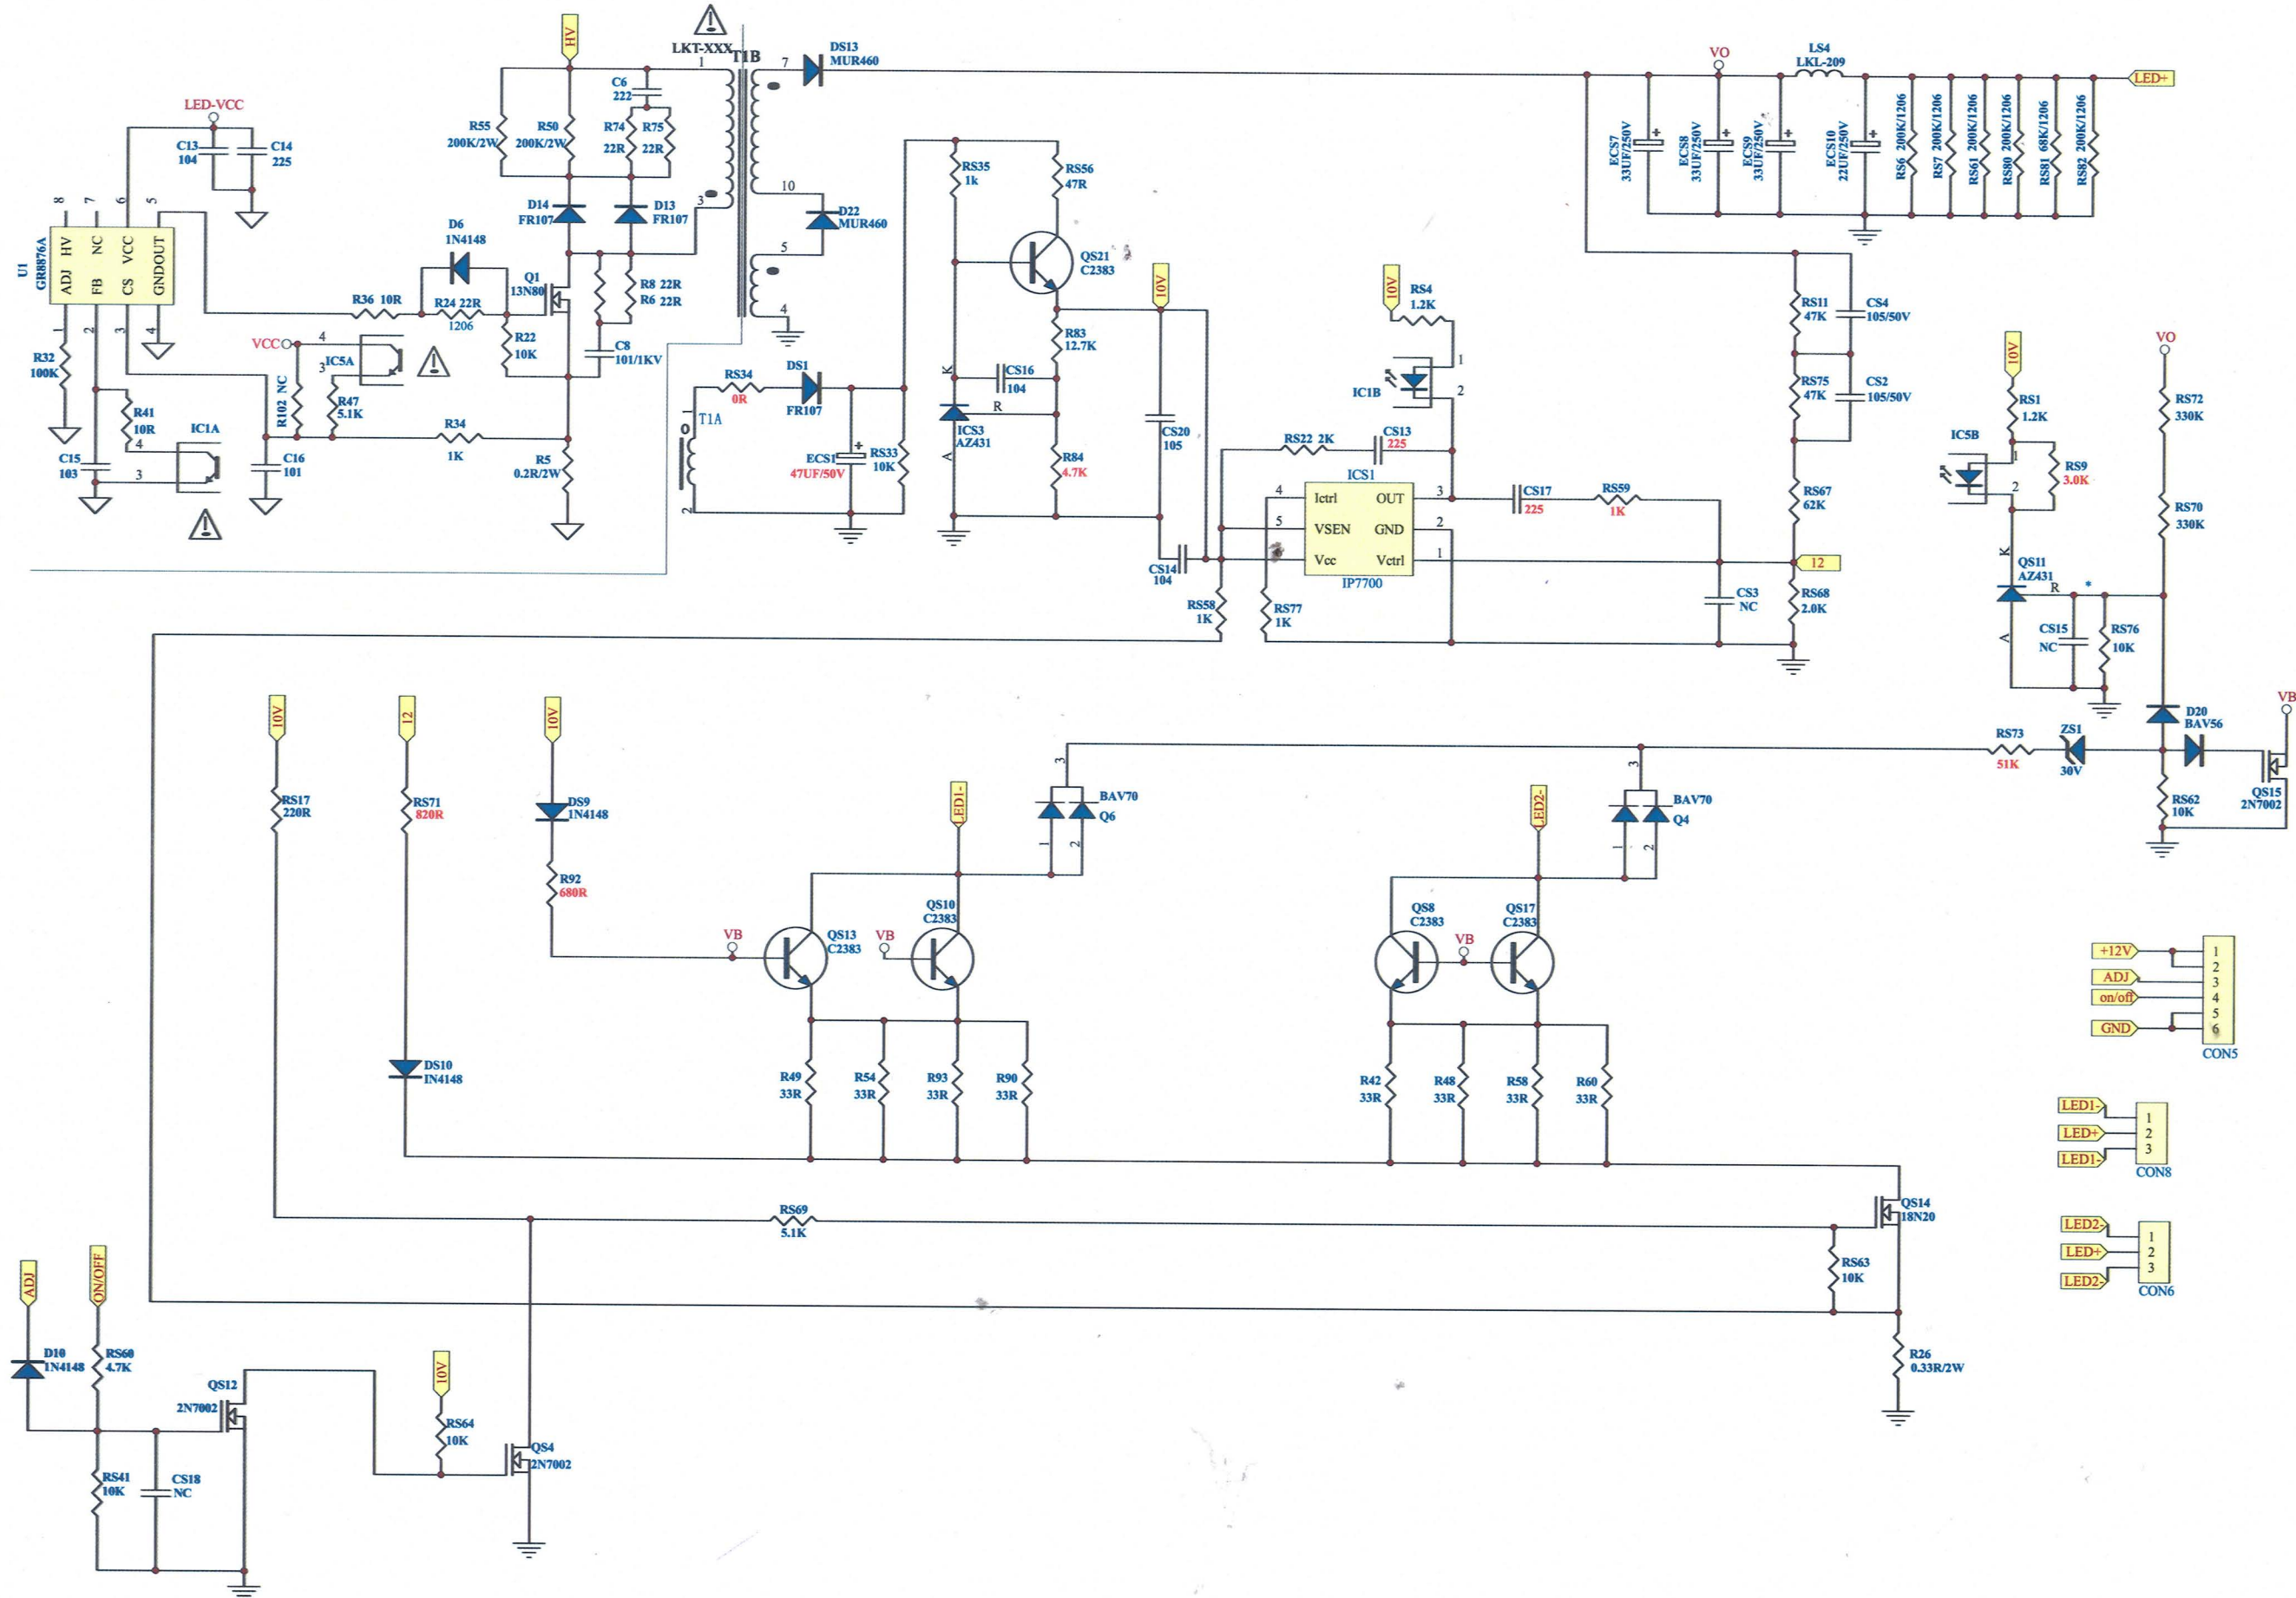

СХЕМА ЭЛЕКТРИЧЕСКАЯ ПРИНЦИПИАЛЬНАЯ ТЕЛЕВИЗОРОВ ЦВЕТНОГО ИЗОБРАЖЕНИЯ Horizont 32LE7213D, Horizont 32LE7214D, Horizont 42LE5213D, Horizont 42LE7214D, Horizont 50LE7213D (Часть 17, частей 21)

Модуль питания ВРL420413А--I/ВРL500204Р----I (часть 1, частей 2)

Handwritten notes in the bottom left corner, possibly indicating a date or version: "2002 13.05.14".

СХЕМА ЭЛЕКТРИЧЕСКАЯ ПРИНЦИПАЛЬНАЯ ТЕЛЕВИЗОРОВ ЦВЕТНОГО ИЗОБРАЖЕНИЯ Horizont 32LE7213D, Horizont 32LE7214D, Horizont 42LE5213D, Horizont 42LE7214D, Horizont 50LE7213D (Часть 18, частей 21)

Модуль питания ВРL420413А-І/ВРL500204Р-І (часть 2, частей 2)

2000 18.05.14