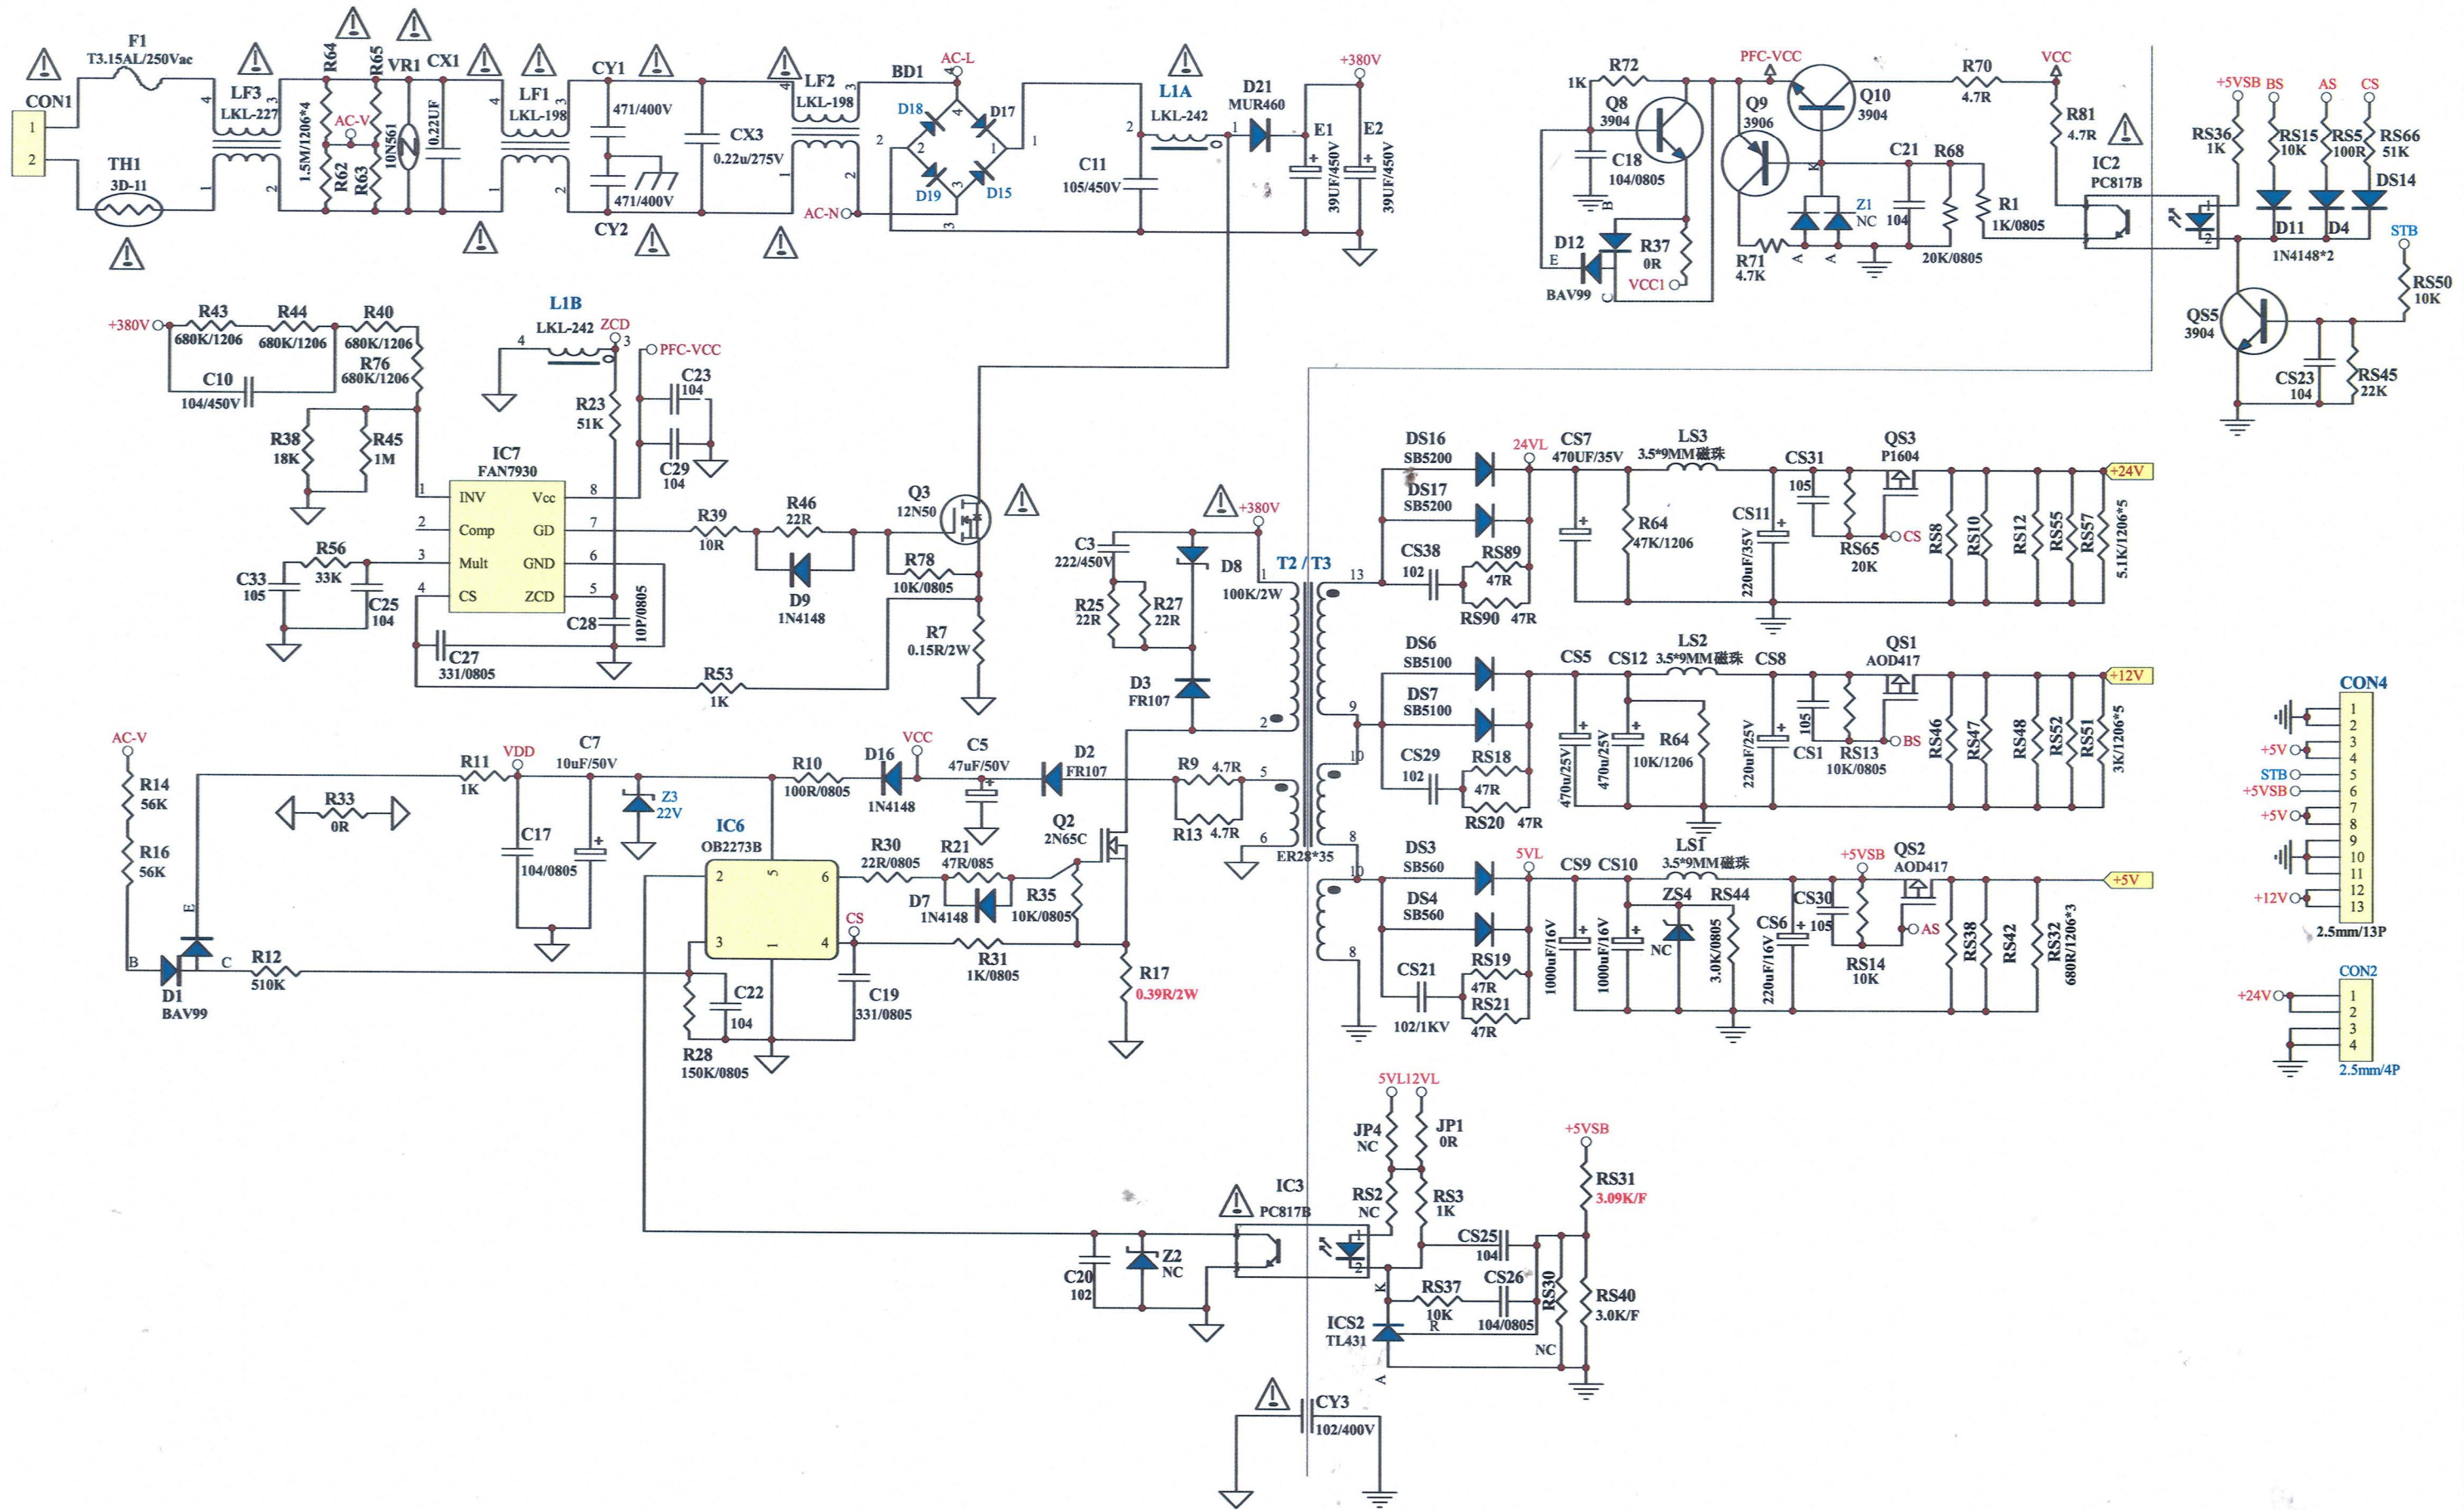

СХЕМА ЭЛЕКТРИЧЕСКАЯ ПРИНЦИПИАЛЬНАЯ ТЕЛЕВИЗОРОВ ЦВЕТНОГО ИЗОБРАЖЕНИЯ Horizont 32LE7213D, Horizont 32LE7214D, Horizont 42LE5213D, Horizont 42LE7214D, Horizont 50LE7213D (Часть 17, частей 21)

Модуль питания ВРL420413А--I/ВРL500204Р----I (часть 1, частей 2)

Handwritten notes in the bottom left corner, possibly indicating a date or version: "2002 13.05.14".

СХЕМА ЭЛЕКТРИЧЕСКАЯ ПРИНЦИПАЛЬНАЯ ТЕЛЕВИЗОРОВ ЦВЕТНОГО ИЗОБРАЖЕНИЯ Horizont 32LE7213D, Horizont 32LE7214D, Horizont 42LE5213D, Horizont 42LE7214D, Horizont 50LE7213D (Часть 18, частей 21)

Модуль питания ВРL420413А-І/ВРL500204Р-І (часть 2, частей 2)

2000 18.05.14