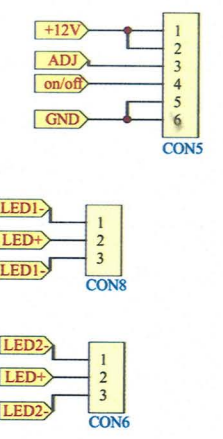

СХЕМА ЭЛЕКТРИЧЕСКАЯ ПРИНЦИПИАЛЬНАЯ ТЕЛЕВИЗОРОВ ЦВЕТНОГО ИЗОБРАЖЕНИЯ Horizont 32LE7213D, Horizont 32LE7214D, Horizont 42LE5213D, Horizont 42LE7214D, Horizont 50LE7213D (Часть 17, частей 21)

Модуль питания ВРL420413А--I/ВРL500204Р----I (часть 1, частей 2)

Handwritten notes in the bottom left corner, possibly indicating a date or version: "2002 13.05.14".

СХЕМА ЭЛЕКТРИЧЕСКАЯ ПРИНЦИПАЛЬНАЯ ТЕЛЕВИЗОРОВ ЦВЕТНОГО ИЗОБРАЖЕНИЯ Horizont 32LE7213D, Horizont 32LE7214D, Horizont 42LE5213D, Horizont 42LE7214D, Horizont 50LE7213D (Часть 18, частей 21)

Модуль питания ВРL420413А-І/ВРL500204Р-І (часть 2, частей 2)

2000 18.05.14