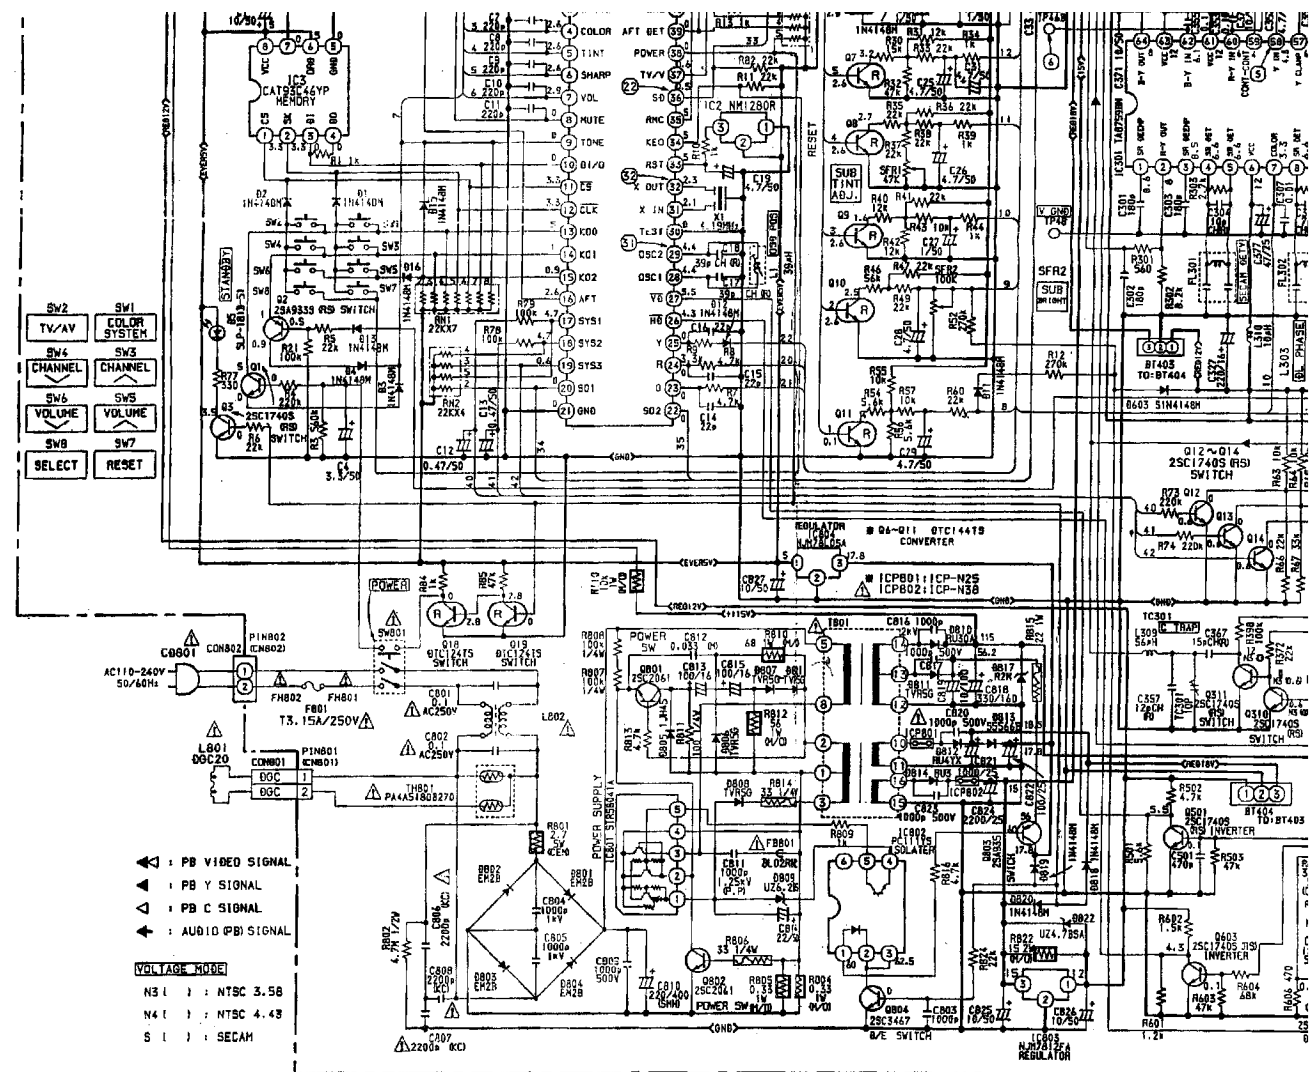

A MAIN C.B

◻ NK C. B

• V551 ANGRE
CRT. A48KUV220X30

30551
HP51171-01-050

DY

- SW2 TV/AV
- SW1 COLOR SYSTEM
- SW4 CHANNEL
- SW3 CHANNEL
- SW6 VOLUME
- SW5 VOLUME
- SW8 SELECT
- SW7 RESET

- ▲ : PB VIDED SIGNAL
- ▲ : PB Y SIGNAL
- ▲ : PB C SIGNAL
- ▲ : AUDIO I (PB) SIGNAL

VOLTAGE MODE

N3 () : NTSC 3.58
 N4 () : NTSC 4.43
 S () : SECAM

N 3000
 REGULATOR

*
 KERJ 2200P 180P CRT. A48KU220X30
 KERJ3 1500P 150P CRT. 51G0B95XTC101

DY
 OY1

NK C B
 V551 ANODE
 CRT. A48KU220X30

- 1 E180
- 2 N.C
- 3 GND
- 4 HEAT

- 1 E180
- 2 N.C
- 3 GND
- 4 HEAT