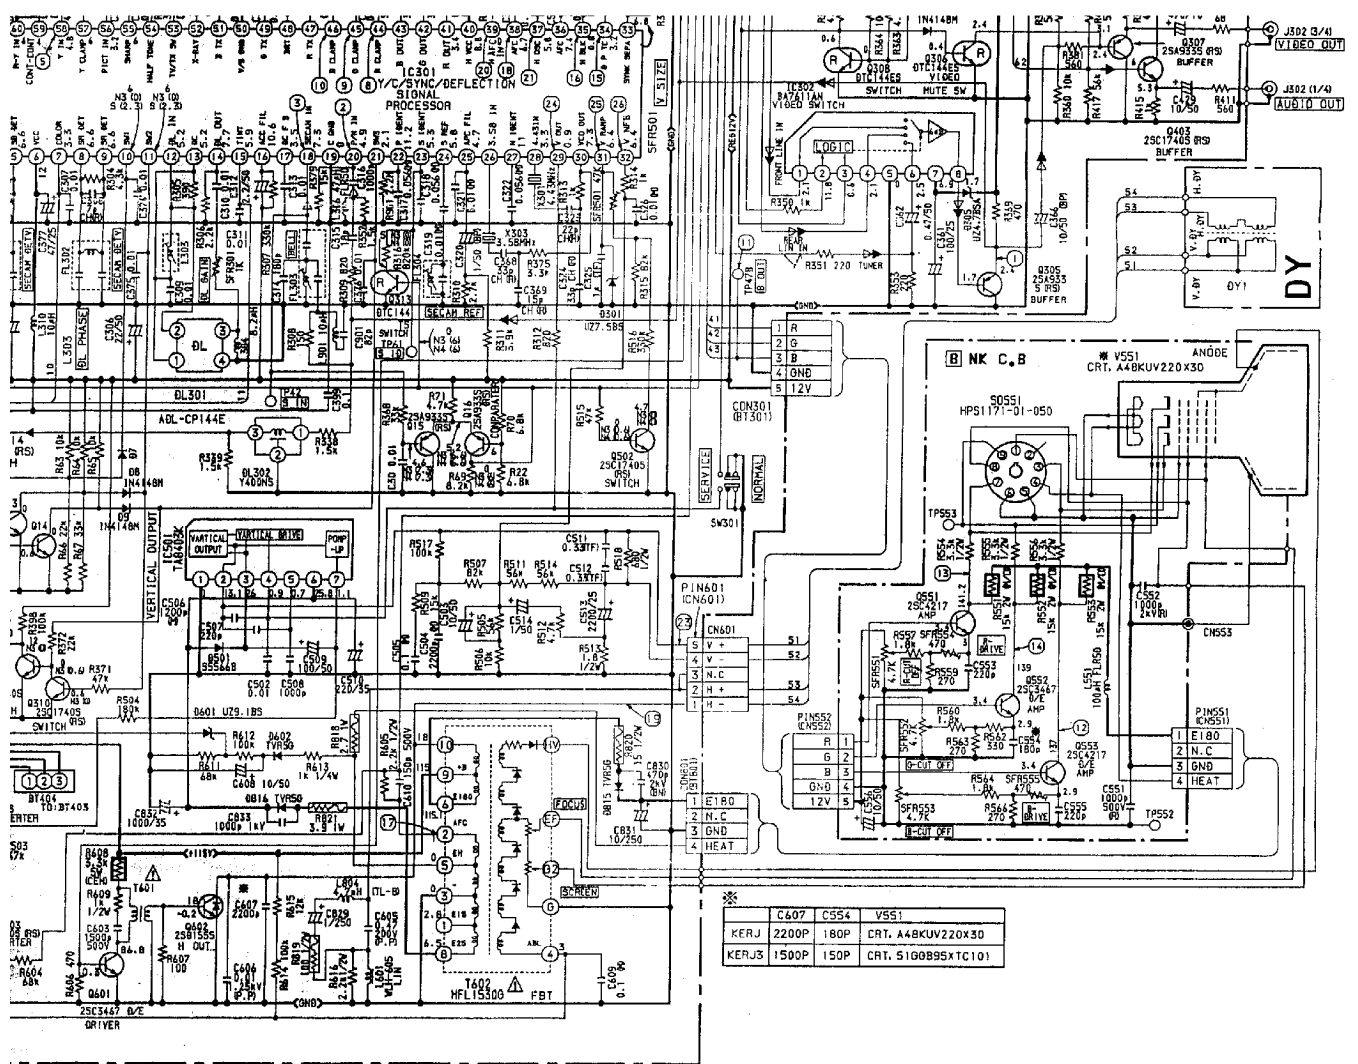

A MAIN C.B

◻ NK C. B

• V551 ANGRE
CRT. A48KUV220X30

30551
HP51171-01-050

DY

- SW2 TV/AV
- SW1 COLOR SYSTEM
- SW4 CHANNEL
- SW3 CHANNEL
- SW6 VOLUME
- SW5 VOLUME
- SW8 SELECT
- SW7 RESET

- ▲ : PB VIDED SIGNAL
- ▲ : PB Y SIGNAL
- ▲ : PB C SIGNAL
- ▲ : AUDIO I (PB) SIGNAL

VOLTAGE MODE

N3 () : NTSC 3.58
 N4 () : NTSC 4.43
 S () : SECAM

N 3000
 REGULATOR

*
 KERJ 2200P 180P CRT. A48KU220X30
 KERJ3 1500P 150P CRT. 51G0B95XTC101

DY
 OY1

NK C B
 V551 ANODE
 CRT. A48KU220X30

- 1 E180
- 2 N.C
- 3 GND
- 4 HEAT

- 1 E180
- 2 N.C
- 3 GND
- 4 HEAT