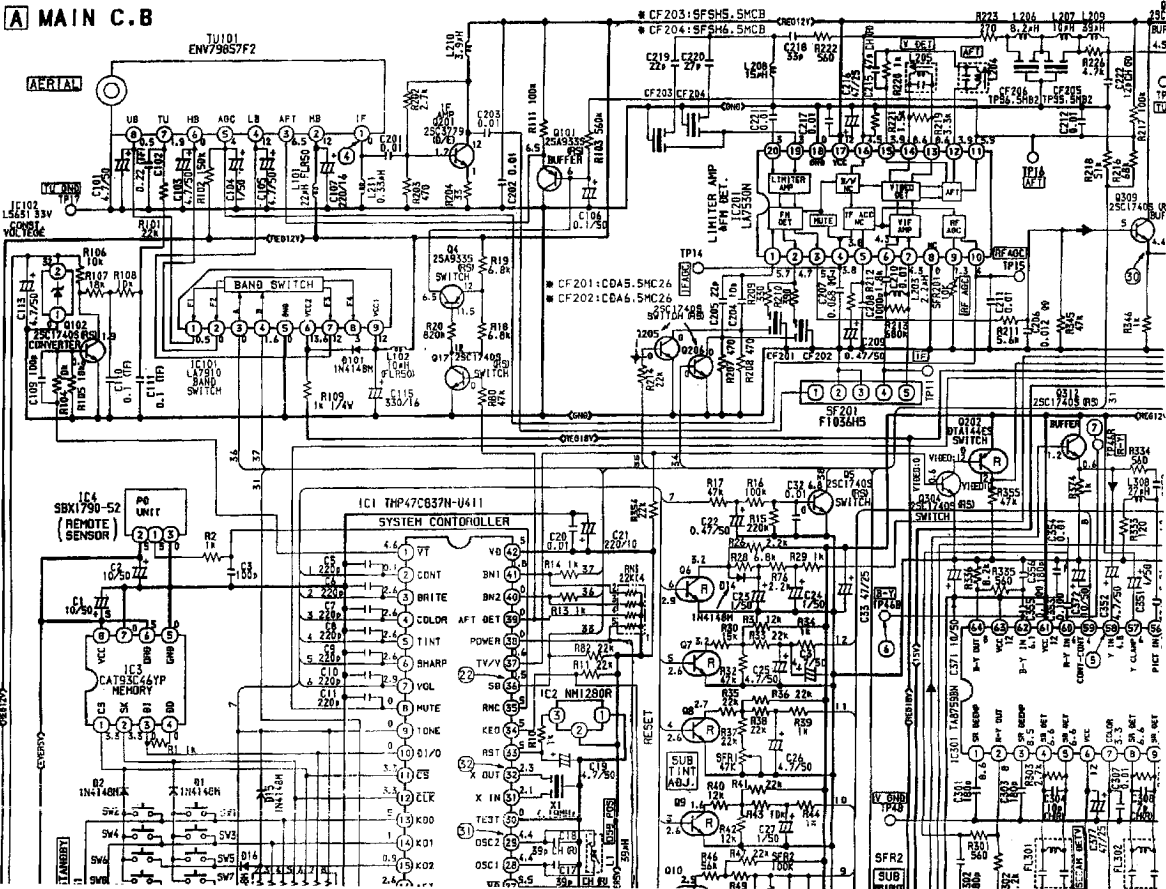

A MAIN C.B

◻ NK C. B

• V551 ANGRE
CRT. A48KUV220X30

30551
HP51171-01-050

DY

- SW2 TV/AV
- SW1 COLOR SYSTEM
- SW4 CHANNEL
- SW3 CHANNEL
- SW6 VOLUME
- SW5 VOLUME
- SW8 SELECT
- SW7 RESET

- ▲ : PB VIDED SIGNAL
- ▲ : PB Y SIGNAL
- ▲ : PB C SIGNAL
- ▲ : AUDIO I (PB) SIGNAL

VOLTAGE MODE

N3 () : NTSC 3.58
 N4 () : NTSC 4.43
 S () : SECAM

N 3000
 REGULATOR

*
 KERJ 2200P 180P CRT. A48KU220X30
 KERJ3 1500P 150P CRT. 51G0B95XTC101

DY
 OY1

NK C B
 V551 ANODE
 CRT. A48KU220X30

- 1 E180
- 2 N.C
- 3 GND
- 4 HEAT

- 1 E180
- 2 N.C
- 3 GND
- 4 HEAT