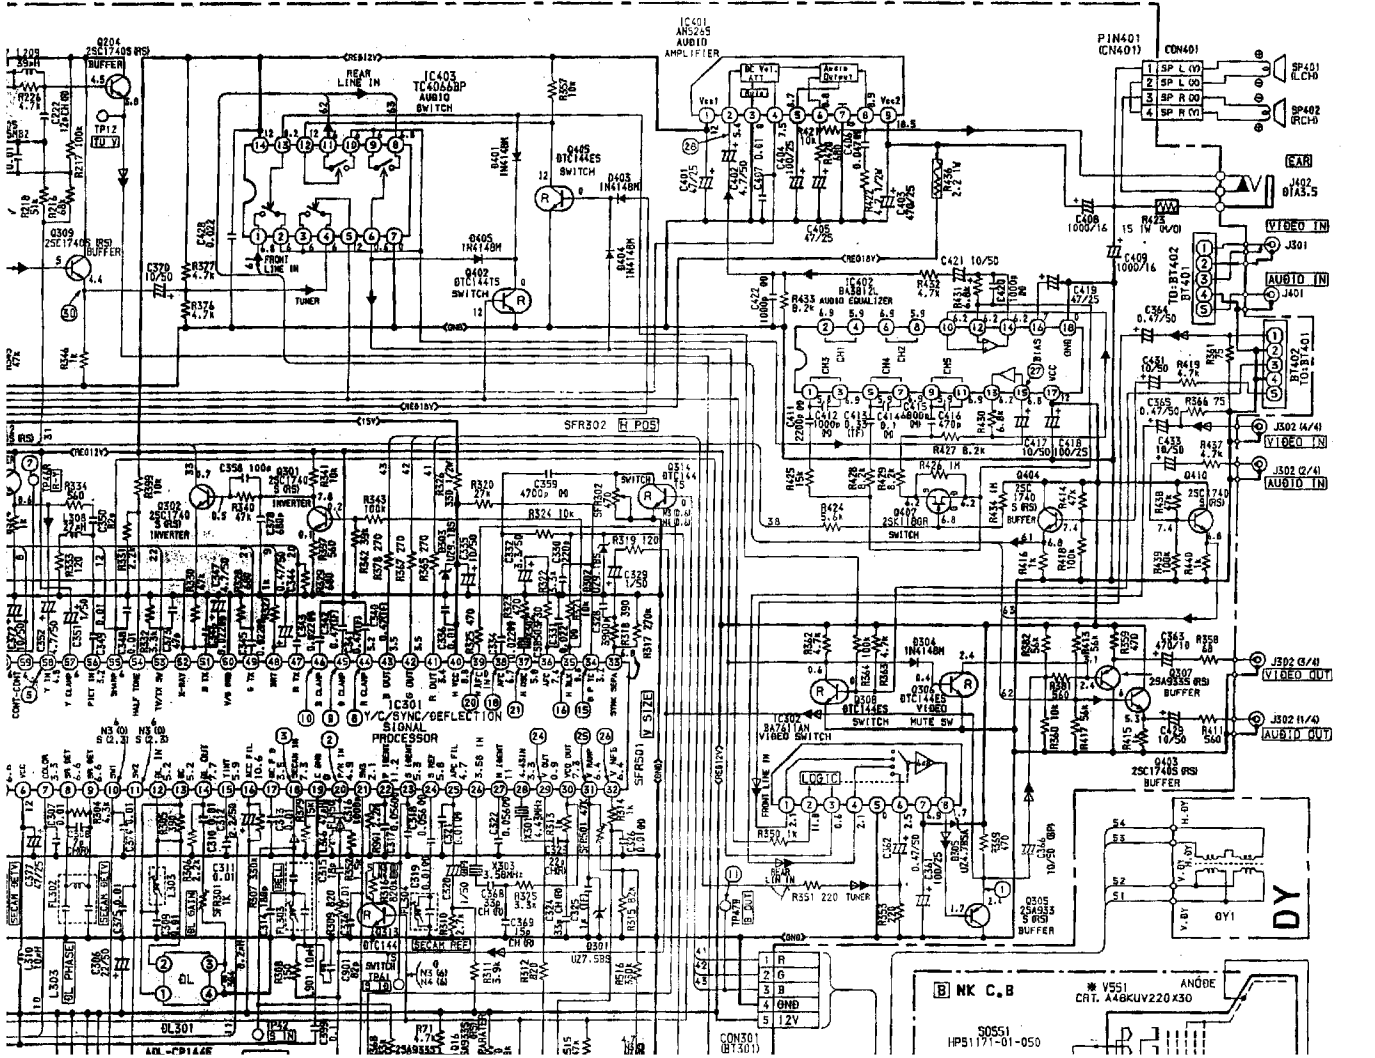

A MAIN C.B

◻ NK C. B

• V551 ANGRE
CRT. A48KUV220X30

30551
HP51171-01-050

DY

- SW2 TV/AV
- SW1 COLOR SYSTEM
- SW4 CHANNEL
- SW3 CHANNEL
- SW6 VOLUME
- SW5 VOLUME
- SW8 SELECT
- SW7 RESET

- ▲ : PB VIDED SIGNAL
- ▲ : PB Y SIGNAL
- ▲ : PB C SIGNAL
- ▲ : AUDIO I (PB) SIGNAL

VOLTAGE MODE

N3 () : NTSC 3.58
 N4 () : NTSC 4.43
 S () : SECAM

N 3000
 REGULATOR

*
 KERJ 2200P 180P CRT. A48KU220X30
 KERJ3 1500P 150P CRT. 51G0B95XTC101

DY
 OY1

NK C B
 V551 ANODE
 CRT. A48KU220X30

- 1 E180
- 2 N.C
- 3 GND
- 4 HEAT

- 1 E180
- 2 N.C
- 3 GND
- 4 HEAT